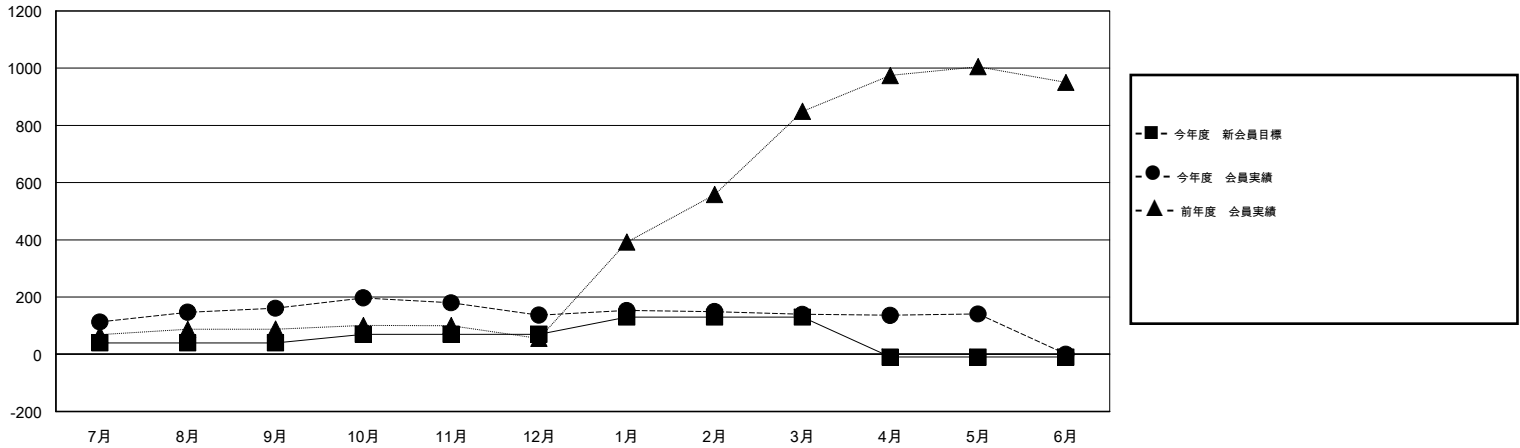

MONTHLY MEMBERSHIP PROGRESS REPORT

District 336 A

Results as of: 5/31/2015

GMT: Chikao Suzuki

地域 JAPAN

GMT会則地域 5-Jap

クラブ				
結果: 2014-2015				
四半期	新クラブ目標	新クラブ	解散クラブ	純増/減
7月/8月/9月	0	0	0	0
10月/11月/12月	1	0	0	0
1月/2月/3月	0	0	0	0
4月/5月/6月	0	0	0	0

名				
結果: 2014-2015				
四半期	新会員目標	チャーターメン バー/新会員	退会者	純増/減
7月/8月/9月	40	274	113	161
10月/11月/12月	30	101	125	-24
1月/2月/3月	60	101	98	3
4月/5月/6月	-140	62	61	1

新クラブ目標及び実績累計

会員目標及び実績累計

解散クラブ: 0	126 CLUBS OF 149 一名以上の新会員を登録	男女別 男性 4,825 (75.26%) 女性 1,586 (24.74%)
退会者 物故会員 46 クラブ解散 0 その他 351 合計 397	健康診断データはこちら	家族会員 2,203 世帯主 1,010 世帯主以外 1,193